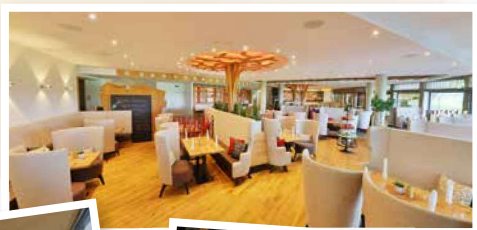

## Kulinarischer Silvesterabend...

...in der Genussmanufaktur  
**TENNE**

**AUSGEBUCHT**

- Begrüßungs-Aperitif
- Reservierter Sitzplatz in der Genussmanufaktur TENNE
- 6-Gang SILVESTER-Menü (Einlass 18:30 / Start 19:00 Uhr)
- Im Anschluss:

**SILVESTER-Party im Mawellinum**  
Feiern Sie mit uns bei ausgelassener Partystimmung und schwingvollen Beats

- Sekt & Snack um Mitternacht
- Leuchtendes Feuerwerk

€ 199,00 p.P. (zzgl. Zimmerbuchung)

...im Roseneck mit  
angrenzender Feuerstelle

- Begrüßungs-Aperitif
- Reservierter Sitzplatz im Roseneck (angrenzend an TENNE)
- 5-Gang SILVESTER-Menü (Einlass 18:30 / Start 19:00 Uhr)
- Im Anschluss:

**SILVESTER-Party im Mawellinum**  
Feiern Sie mit uns bei ausgelassener Partystimmung und schwingvollen Beats

- Sekt & Snack um Mitternacht
- Leuchtendes Feuerwerk

€ 179,00 p.P. (zzgl. Zimmerbuchung)

...im Panorama Restaurant

- Begrüßungs-Aperitif
- Reservierter Sitzplatz im Panorama-Restaurant mit angrenzendem Sommer- & Wintergarten
- 4-Gang SILVESTER-Menü (Einlass 18:30 / Start 19:00)
- Im Anschluss: