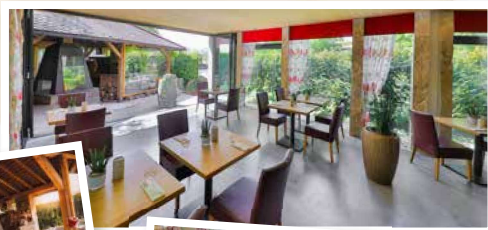

## Kulinarischer Silvesterabend...

...in der Genussmanufaktur  
**TENNE**

**AUSGEBUCHT**

- Begrüßungs-Aperitif
- Reservierter Sitzplatz in der Genussmanufaktur TENNE
- 6-Gang SILVESTER-Menü (Einlass 18:30 / Start 19:00 Uhr)
- Im Anschluss:

- Begrüßungs-Aperitif
- Reservierter Sitzplatz im Roseneck (angrenzend an TENNE)
- 5-Gang SILVESTER-Menü (Einlass 18:30 / Start 19:00 Uhr)
- Im Anschluss:

**SILVESTER-Party im Mawellinum**  
Feiern Sie mit uns bei ausgelassener Partystimmung und schwingvollen Beats